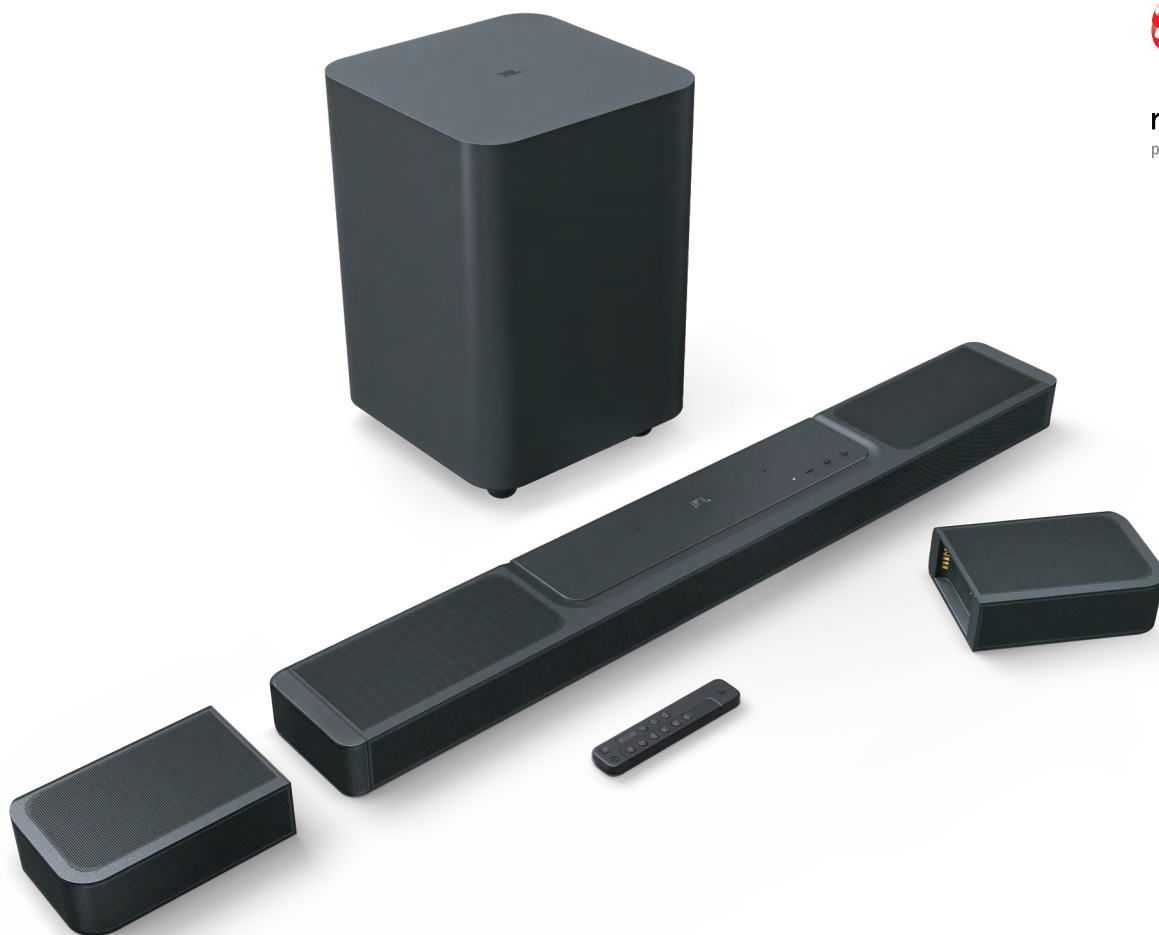

# BAR 1300X

Barra de som de 11.1.4 canais com alto-falantes surround removíveis, MultiBeam™, Dolby Atmos® e DTS:X®

reddot award  
product design 2022

## A melhor experiência surround 3D que vai te impressionar

Você nunca ouviu nada como a JBL Bar 1300X—seja na sua sala ou em qualquer outro lugar. Mais do que somente uma ótima barra de som, ela é um sistema de som completo. Ele tem MultiBeam™ e seis drivers com saída de som voltada para cima - quatro na barra e dois nos alto-falantes surround removíveis alimentados por bateria - que oferecem som surround Dolby Atmos® e DTS:X 3D, te dando ainda mais foco em suas músicas, filmes e jogos. 585 W RMS de potência de total e um subwoofer de 12 pol. com graves alucinantes são mais do que suficientes para fazer a sala tremer. Mas você nunca perderá uma palavra sequer com a nossa tecnologia PureVoice, que garante clareza nos diálogos mesmo com outros sons estando no nível mais alto. Quando quiser curtir suas músicas favoritas, você tem a opção de usar o AirPlay, Alexa Multiroom Music (MRM) ou Chromecast™ integrado que te dão mais de 300 opções para ouvir música. Mas isso não é tudo. Não há limite para o que você pode escolher, já que você pode parear a barra de som ao seu dispositivo Bluetooth. Você pode até levar um dos alto-falantes removíveis (ou ambos se quiser um som estéreo potente) para a cozinha ou quintal para ouvir sua música ou podcast favorito lá.

## Características

- ▶ True Dolby Atmos®, DTS:X, e MultiBeam™ Surround Sound
- ▶ Som surround real com alto-falantes surround removíveis
- ▶ Wi-Fi integrado com AirPlay, Alexa Multi-Room Music e Chromecast™ integrado
- ▶ Potência de saída de 585 W RMS
- ▶ Subwoofer sem fio de 12 pol.
- ▶ Alto-falante Bluetooth independente
- ▶ Tecnologia de aprimoramento de voz PureVoice
- ▶ HDMI eARC com compatibilidade Dolby Vision 4K
- ▶ Aplicativo JBL One
- ▶ Fácil calibragem de som
- ▶ Funciona com alto-falantes habilitados para assistente de voz